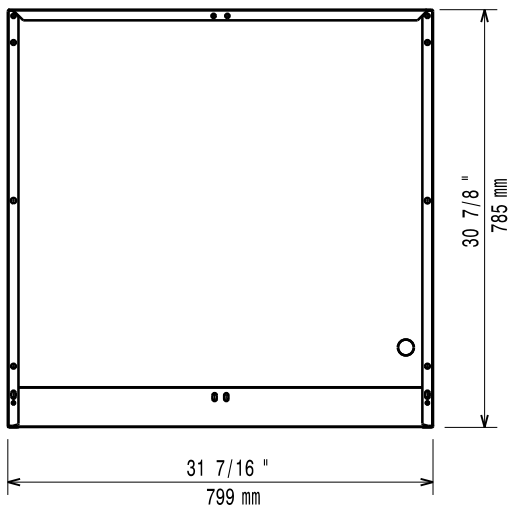

Sarjan laitteet ovat 930 mm syviä ja leveysvaihtoehtoina on 400 mm, 800 mm tai 1200 mm. Sarjassa on paljon energiatehokkuuteen ja ympäristöstävällisyyteen liittyviä ratkaisuja ja kaikki laitteet ovat valmistettu laadukkaasta ruostumattomasta teräksestä.

### Rakenne

- Valmistettu ruostumattomasta teräksestä Scotch Brite viimeistelyllä täyttäen siten korkeimmat hygieniastandardien vaatimukset.
- Syvyys (93 cm) takaa suuremman työskentelytilan.

HYVÄKSYNTÄ: \_\_\_\_\_

### Avaintieto

Ulkomitat, leveys:	
391154 (E9BANH0000)	800 mm
Ulkomitat, syvyys:	785 mm
Ulkomitat, korkeus:	600 mm
Nettopaino:	35 kg