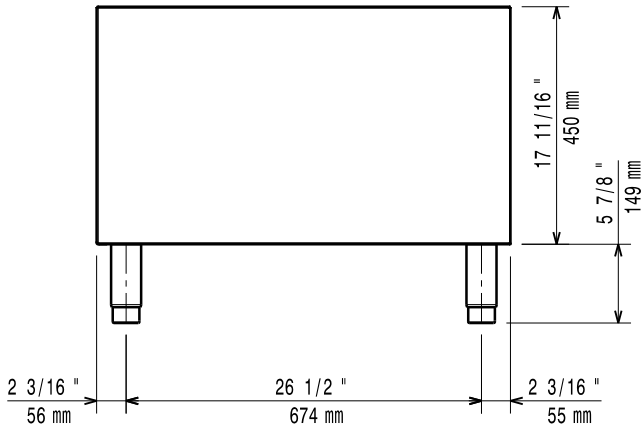

Sivulta

Avaintieto

Ulkomitat, leveys:	
391154 (E9BANH0000)	800 mm
Ulkomitat, syvyys:	785 mm
Ulkomitat, korkeus:	600 mm
Nettopaino:	35 kg