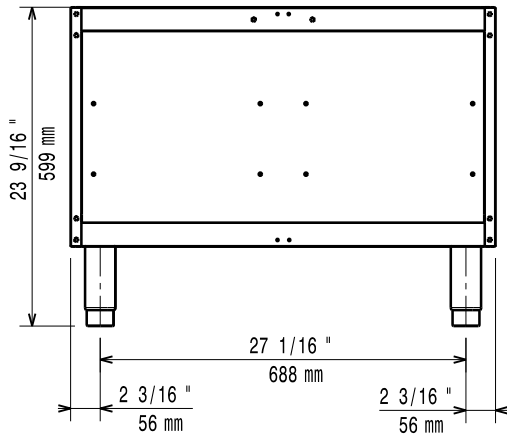

Edestä

Avaintieto

Ulkomitat, leveys:	
391154 (E9BANH0000)	800 mm
Ulkomitat, syvyys:	785 mm
Ulkomitat, korkeus:	600 mm
Nettopaino:	35 kg